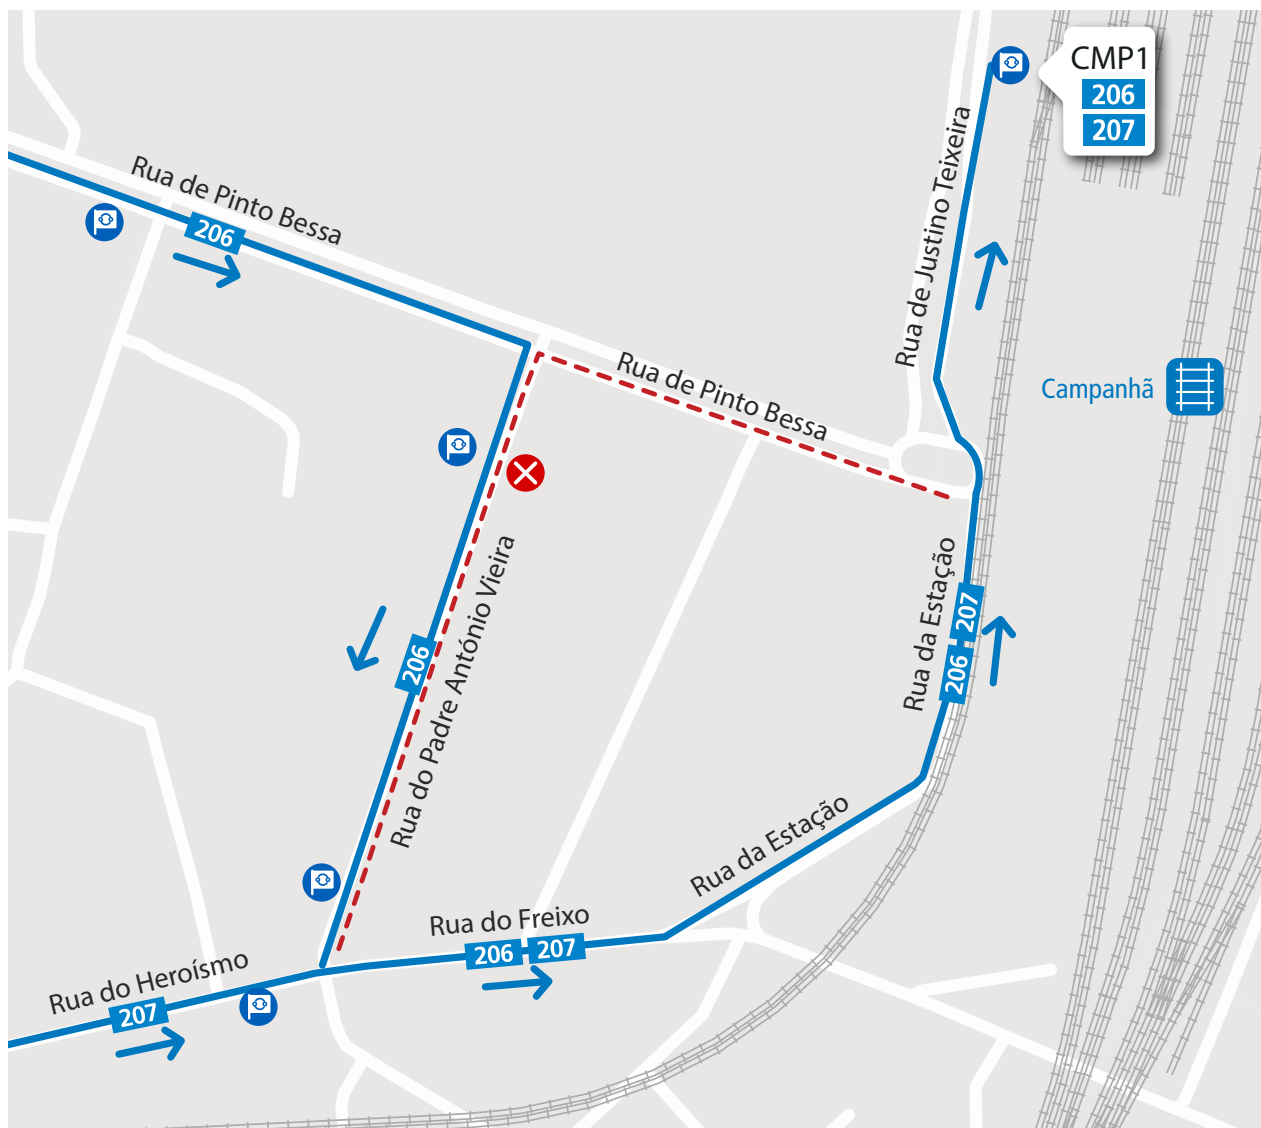

## LINHAS 206 207

**Validade:** No dia 30 de maio, entre as 14h00 e as 20h00.

**Motivo:** Realização de obras na Rua Pinto Bessa (Porto).

Mod 221\_E\_08\_GCRN\_202.26 28 de maio de 2026

**LINHA AZUL**  
**226 158 158**  
 (chamada para a rede fixa nacional)

- - - Percurso interrompido
- X Paragem desativada
- G Paragem provisória
- B Paragem

 Segunda a Sexta 08h00 - 19h00 · Sábado 09h00 - 13h00  
 Monday to Friday 8am - 7pm · Saturday 9am - 1pm

 [linhaazul@stcp.pt](mailto:linhaazul@stcp.pt)